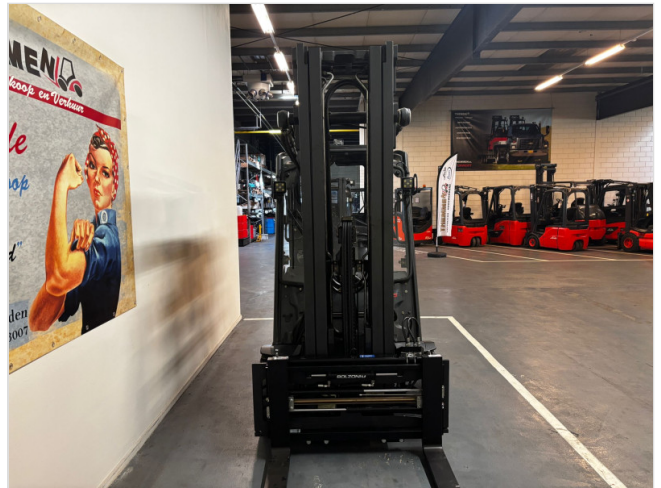

Themmen Heftrucks

Jupiterweg 21b
8938 AD Leeuwarden
0518 - 413007
info@themmen.nl
Themmen.nl

Linde E35L

Merk	Linde
Bouwjaar	2013
Hefvermogen	3500 kg
Aandrijving	Elektrisch
Hefmast	Triplomast
Hefhoogte	5950 mm
Doorrijhoogte	2700 mm
Extra ventielen	3e en 4e functie
Banden	Volrubber
Accu	80V/625Ah
Extra	Kabine compleet
Voorzetapparatuur	Vorkenversteller
Artikelnummer	98450-21
Garantie	6 Maanden Garantie